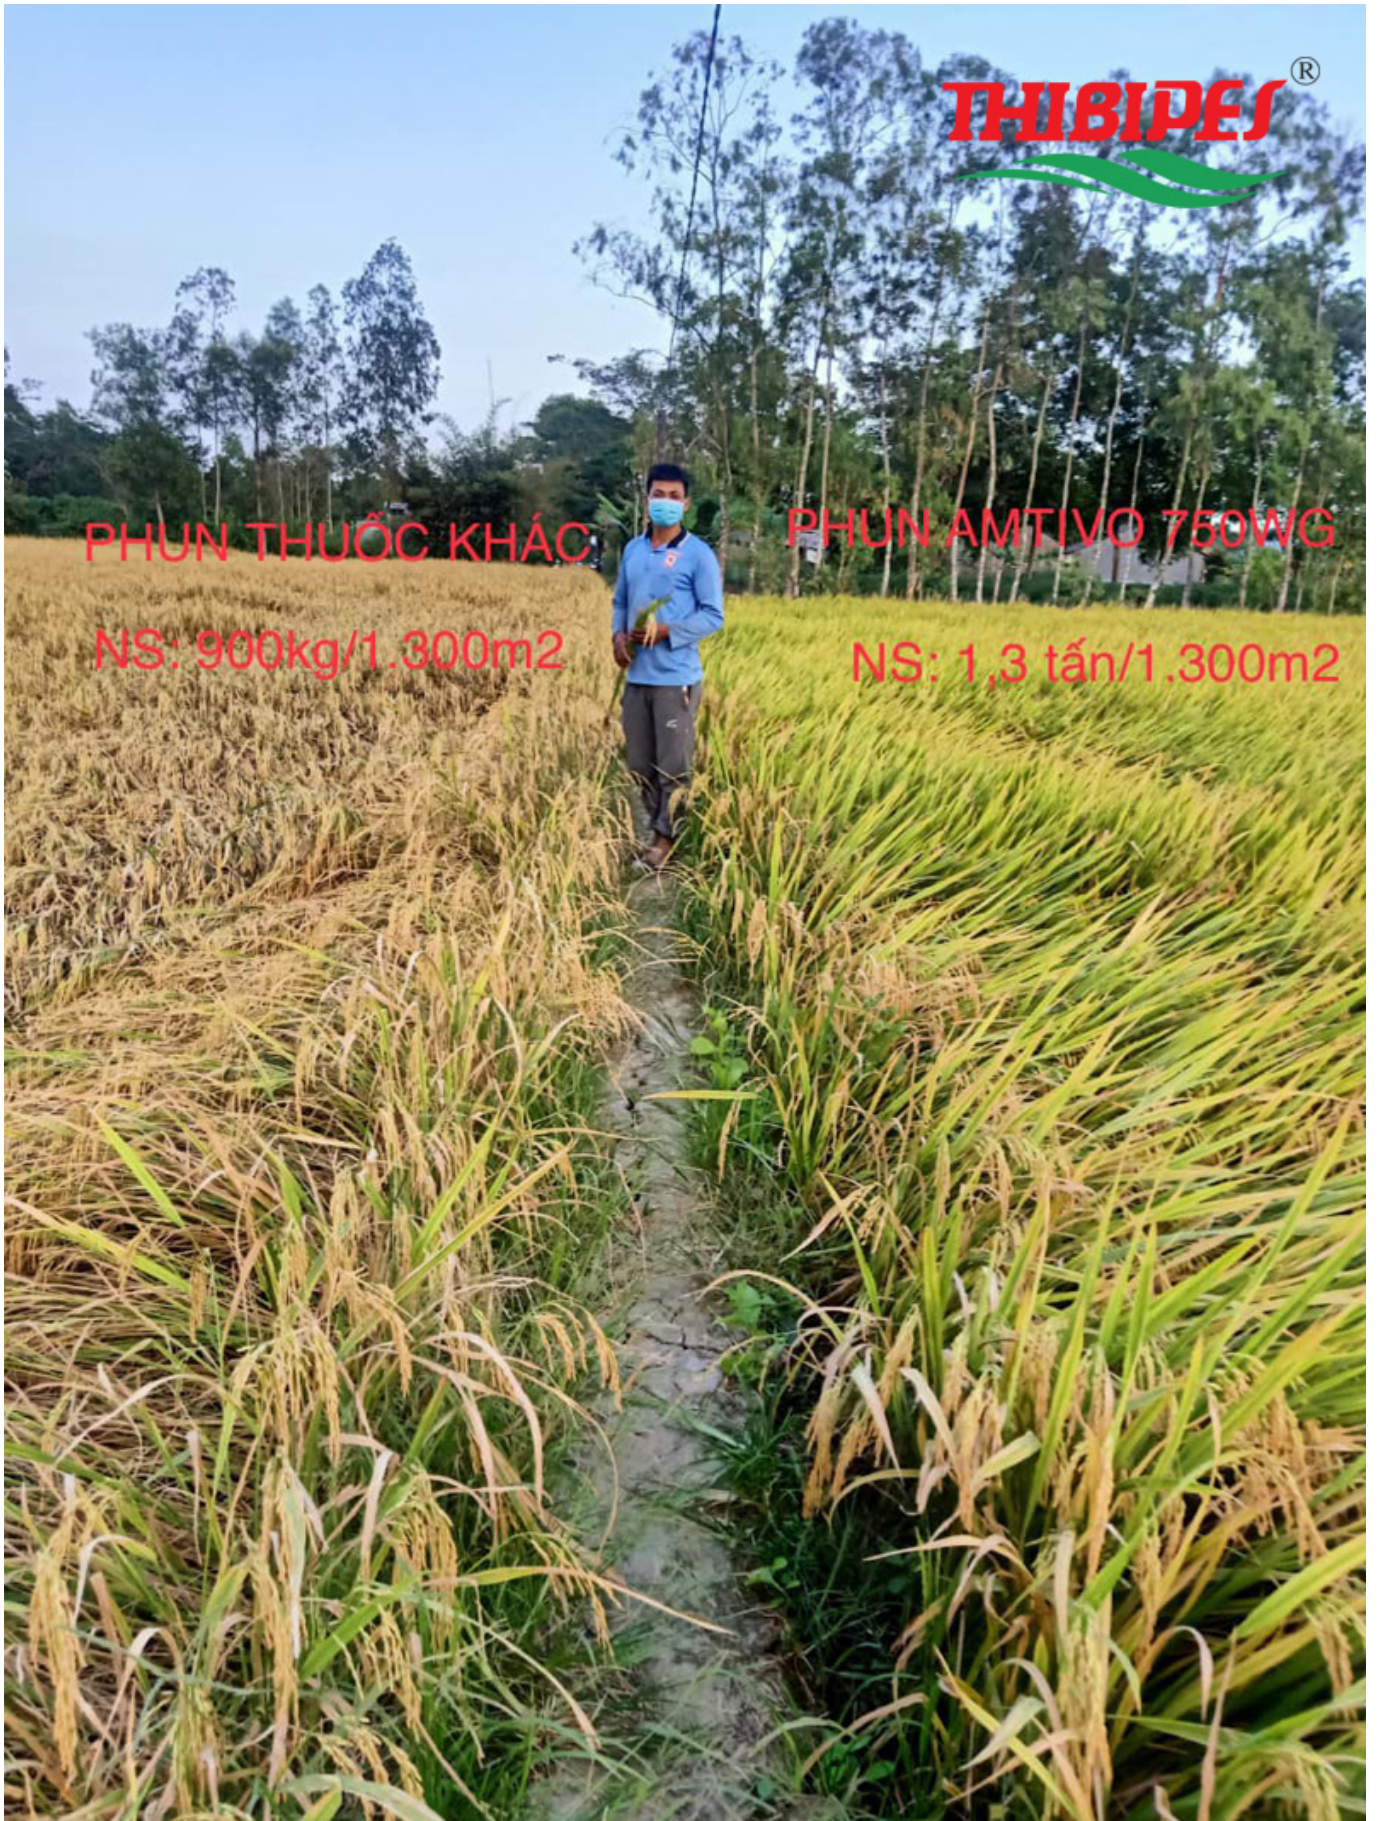

PHUN THUỐC KHÁC

NS: 900kg/1.300m²

PHUN AMTIVO 750WG

NS: 1,3 tấn/1.300m²